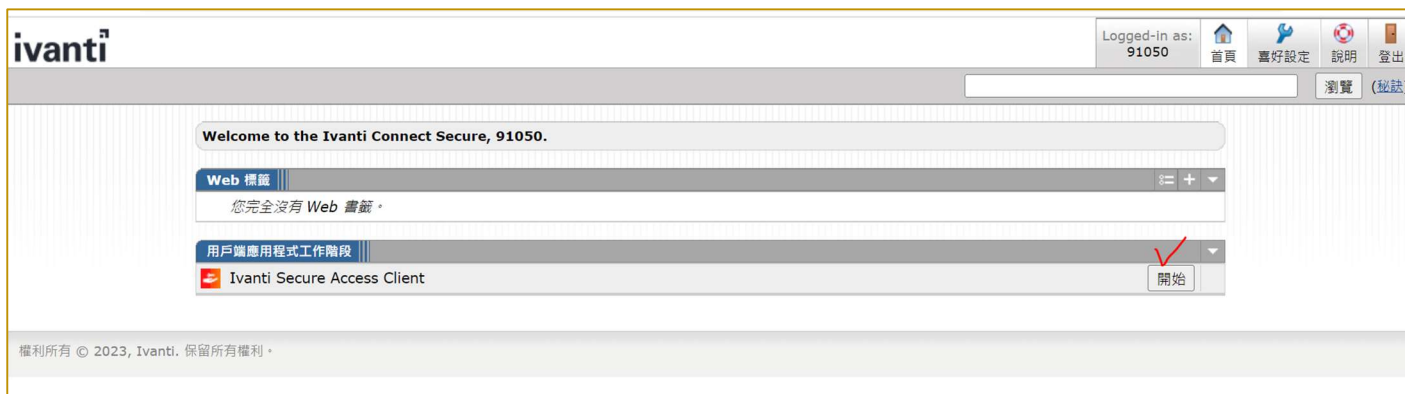

TWAREN SSL VPN 服務－在校外連線模擬認證為校內網域 圖示操作

圖書館讀者服務組
20230818

用途：提供本校教職員工生於校園外網路連線使用圖書館電子資源或資教中心購置之校園授權軟體，茲將資教中心向台灣高品質學術研究網路(TWAREN)申請 SSL VPN 的服務，逐一步驟製作連線操作圖示說明。

操作步驟：

Step 1 開啟瀏覽器，輸入網址 <https://sslvpn.wzu.edu.tw> 自動導向 TWARE 服務網址。

Step 2 輸入帳密

Step 3 進入畫面後，點選〔開始〕進入下載程式畫面

Step 4 進入下載畫面，點選〔下載〕

Step 5 進行點選程式安裝

Step 6 開始安裝

Step 7 安裝完成

Step 8 啟動已安裝之程式

Step 9 執行時，允許〔永遠〕