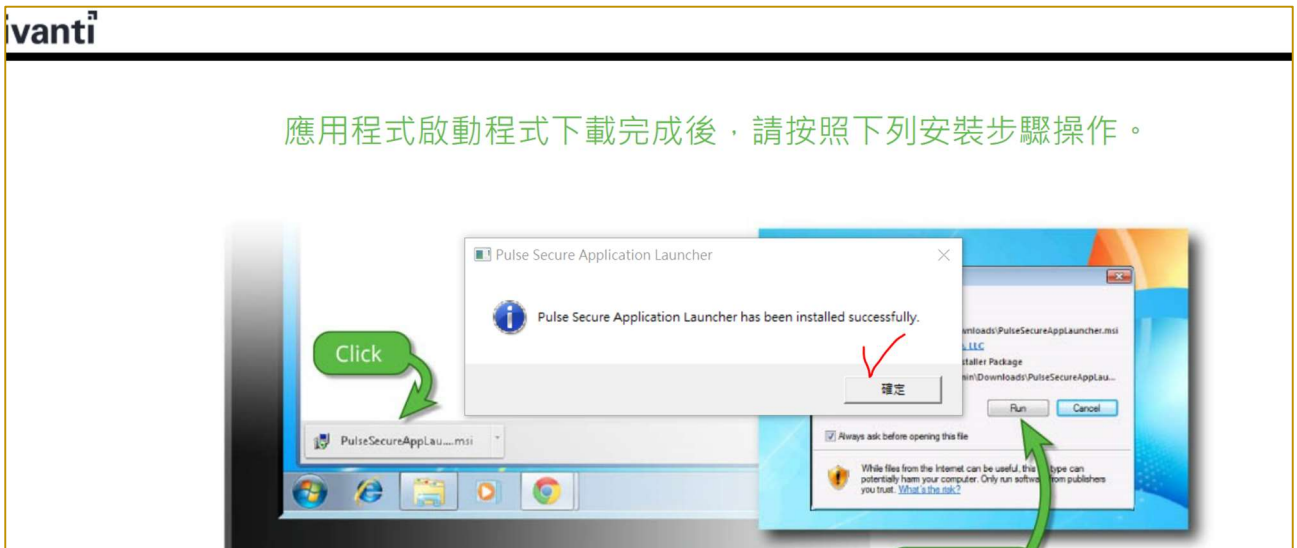

TWAREN SSL VPN 服務－在校外連線模擬認證為校內網域 圖示操作

圖書館讀者服務組
20230818

用途：提供本校教職員工生於校園外網路連線使用圖書館電子資源或資教中心購置之校園授權軟體，茲將資教中心向台灣高品質學術研究網路(TWAREN)申請 SSL VPN 的服務，逐一步驟製作連線操作圖示說明。

操作步驟：

Step 1 開啟瀏覽器，輸入網址 <https://sslvpn.wzu.edu.tw> 自動導向 TWARE 服務網址。

Step 2 輸入帳密

Step 3 進入畫面後，點選〔開始〕進入下載程式畫面

Step 4 進入下載畫面，點選〔下載〕

Step 5 進行點選程式安裝

Step 6 開始安裝

Step 7 安裝完成

Step 8 啟動已安裝之程式

Step 9 執行時，允許〔永遠〕

Step 10 安裝完成後，會在電腦螢幕畫面右下方工作列看到程式（ivanti） icon，呈現彩色表示已連線成功

Step 11 使用瀏覽器連線到文藻圖書館網站 > 查找資料 > 電子資源 > 點選要用的資料庫（例如：3. Airiti Librar 華藝線上圖書館） 即可 (不必點🔴)

文藻外語大學圖書館 WENZAO URSULINE UNIVERSITY OF LANGUAGES LIBRARY English 查詢首頁