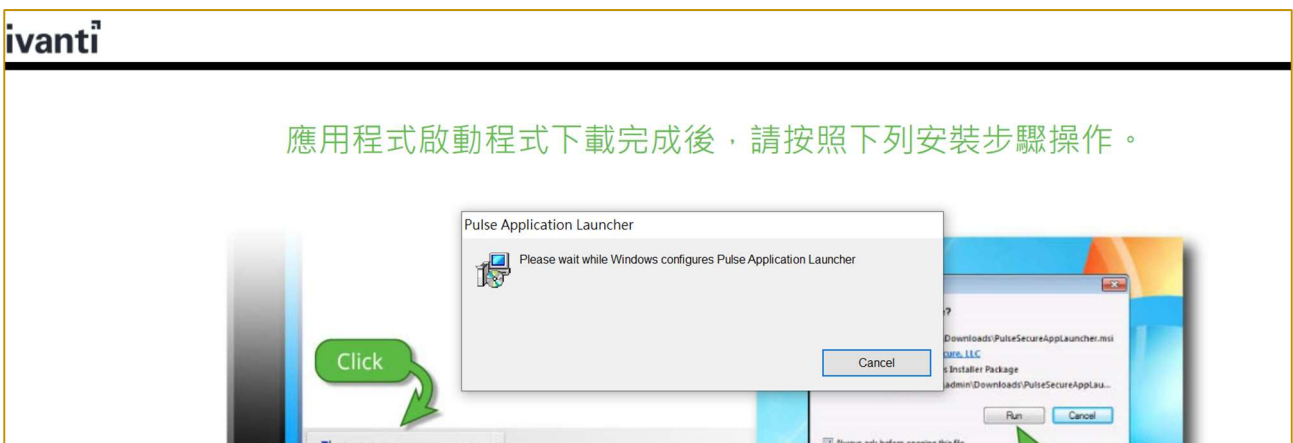

TWAREN SSL VPN 服務－在校外連線模擬認證為校內網域 圖示操作

圖書館讀者服務組
20230818

用途：提供本校教職員工生於校園外網路連線使用圖書館電子資源或資教中心購置之校園授權軟體，茲將資教中心向台灣高品質學術研究網路(TWAREN)申請 SSL VPN 的服務，逐一步驟製作連線操作圖示說明。

操作步驟：

Step 1 開啟瀏覽器，輸入網址 <https://sslvpn.wzu.edu.tw> 自動導向 TWARE 服務網址。

Step 2 輸入帳密

Step 3 進入畫面後，點選〔開始〕進入下載程式畫面

Step 4 進入下載畫面，點選〔下載〕

Step 5 進行點選程式安裝

Step 6 開始安裝

Step 7 安裝完成

Step 8 啟動已安裝之程式

Step 9 執行時，允許〔永遠〕

Step 10 安裝完成後，會在電腦螢幕畫面右下方工作列看到程式（ivanti） icon，呈現彩色表示已連線成功

Step 11 使用瀏覽器連線到文藻圖書館網站 > 查找資料 > 電子資源 > 點選要用的資料庫（例如：3. Airiti Librar 華藝線上圖書館） 即可 (不必點🔴)

文藻外語大學圖書館 WENZAO URSULINE UNIVERSITY OF LANGUAGES LIBRARY English 查詢首頁