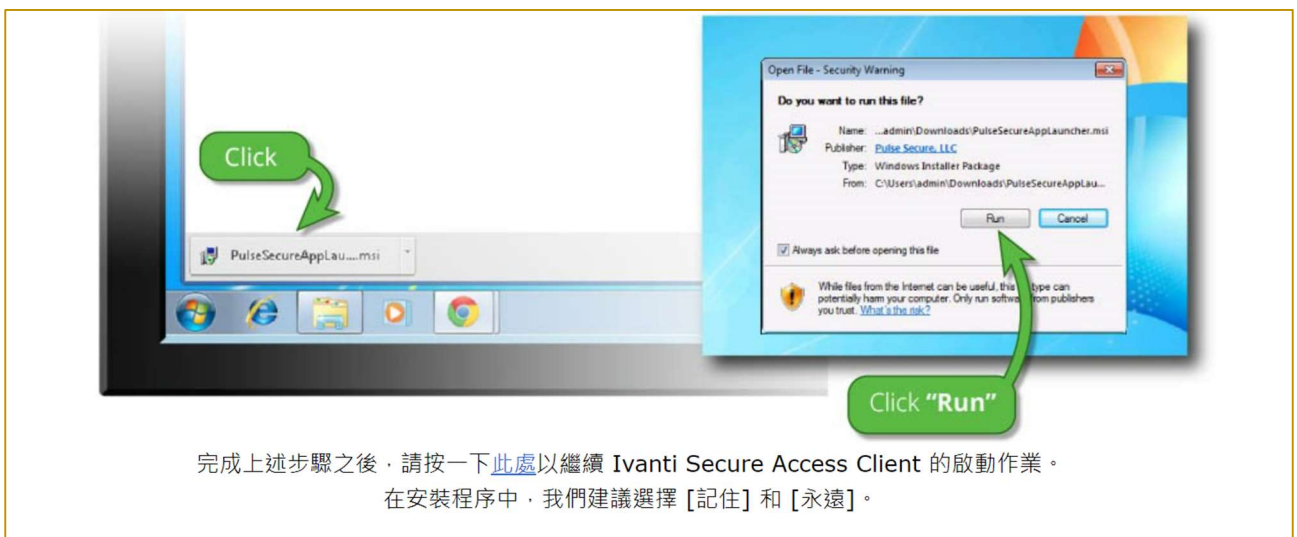

TWAREN SSL VPN 服務－在校外連線模擬認證為校內網域 圖示操作

圖書館讀者服務組
20230818

用途：提供本校教職員工生於校園外網路連線使用圖書館電子資源或資教中心購置之校園授權軟體，茲將資教中心向台灣高品質學術研究網路(TWAREN)申請 SSL VPN 的服務，逐一步驟製作連線操作圖示說明。

操作步驟：

Step 1 開啟瀏覽器，輸入網址 <https://sslvpn.wzu.edu.tw> 自動導向 TWARE 服務網址。

Step 2 輸入帳密

Step 3 進入畫面後，點選〔開始〕進入下載程式畫面

Step 4 進入下載畫面，點選〔下載〕

Step 5 進行點選程式安裝

Step 6 開始安裝

Step 7 安裝完成

Step 8 啟動已安裝之程式

Step 9 執行時，允許〔永遠〕

Step 10 安裝完成後，會在電腦螢幕畫面右下方工作列看到程式（ivanti） icon，呈現彩色表示已連線成功

Step 11 使用瀏覽器連線到文藻圖書館網站 > 查找資料 > 電子資源 > 點選要用的資料庫（例如：3. Airiti Librar 華藝線上圖書館） 即可 (不必點🔴)

文藻外語大學圖書館 WENZAO URSULINE UNIVERSITY OF LANGUAGES LIBRARY English 查詢首頁