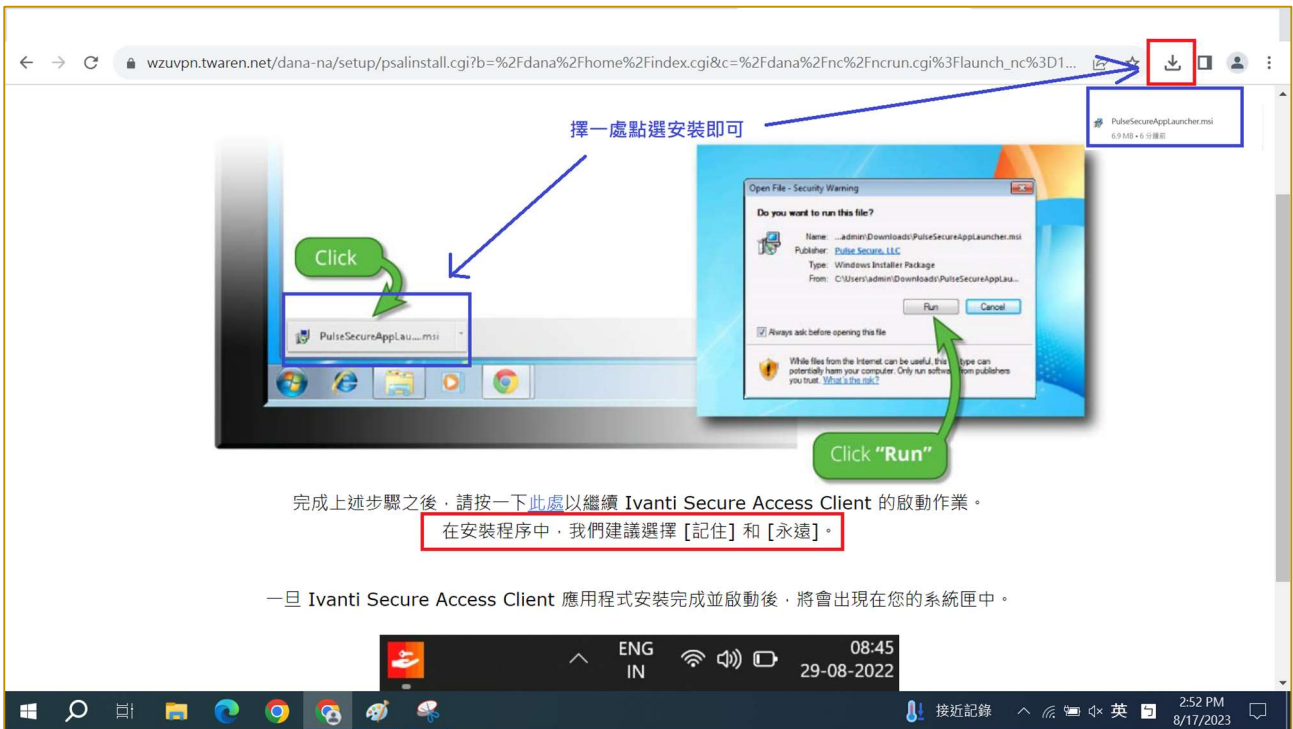

TWAREN SSL VPN 服務－在校外連線模擬認證為校內網域 圖示操作

圖書館讀者服務組
20230818

用途：提供本校教職員工生於校園外網路連線使用圖書館電子資源或資教中心購置之校園授權軟體，茲將資教中心向台灣高品質學術研究網路(TWAREN)申請 SSL VPN 的服務，逐一步驟製作連線操作圖示說明。

操作步驟：

Step 1 開啟瀏覽器，輸入網址 <https://sslvpn.wzu.edu.tw> 自動導向 TWARE 服務網址。

Step 2 輸入帳密

Step 3 進入畫面後，點選〔開始〕進入下載程式畫面

Step 4 進入下載畫面，點選〔下載〕

Step 5 進行點選程式安裝

Step 6 開始安裝

Step 7 安裝完成

Step 8 啟動已安裝之程式

Step 9 執行時，允許〔永遠〕